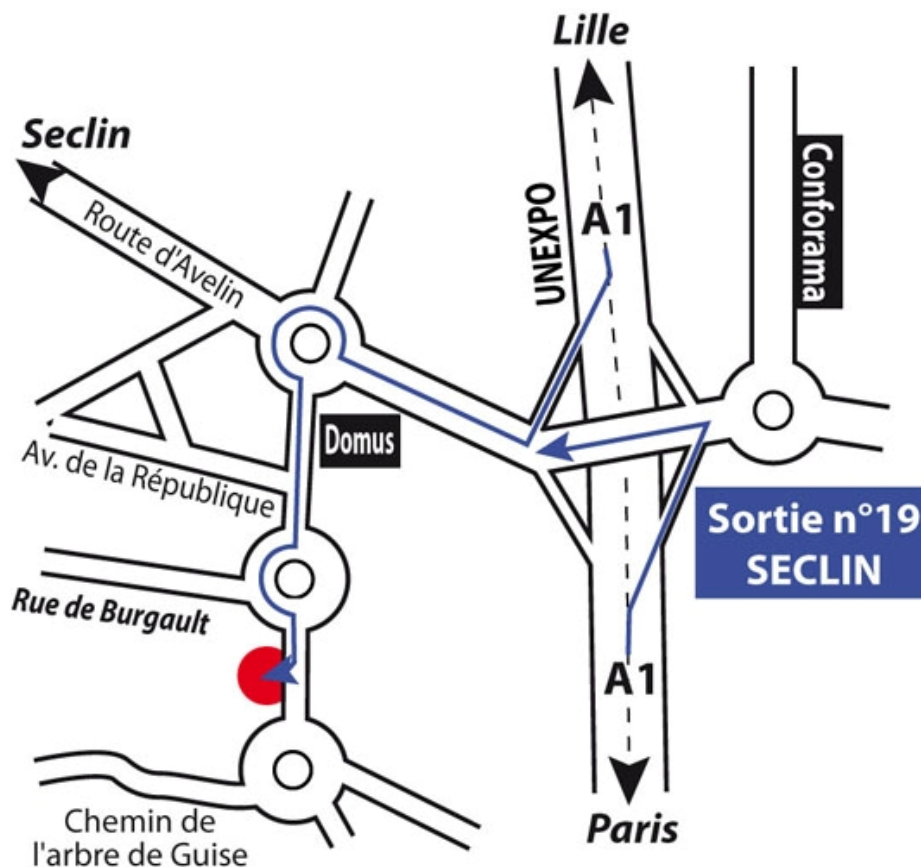

**Domaine Napoléon**  
204 route de Burgault  
59113 Seclin

**Par Route**

Autoroute A1 , sortie 19 (Seclin)  
en venant de Paris : tourner à gauche  
en venant de Lille : tourner à droite  
Au rond-point prendre à gauche – direction  
Carvin  
Prochain rond-point vous arrivez au Domaine  
Napoléon